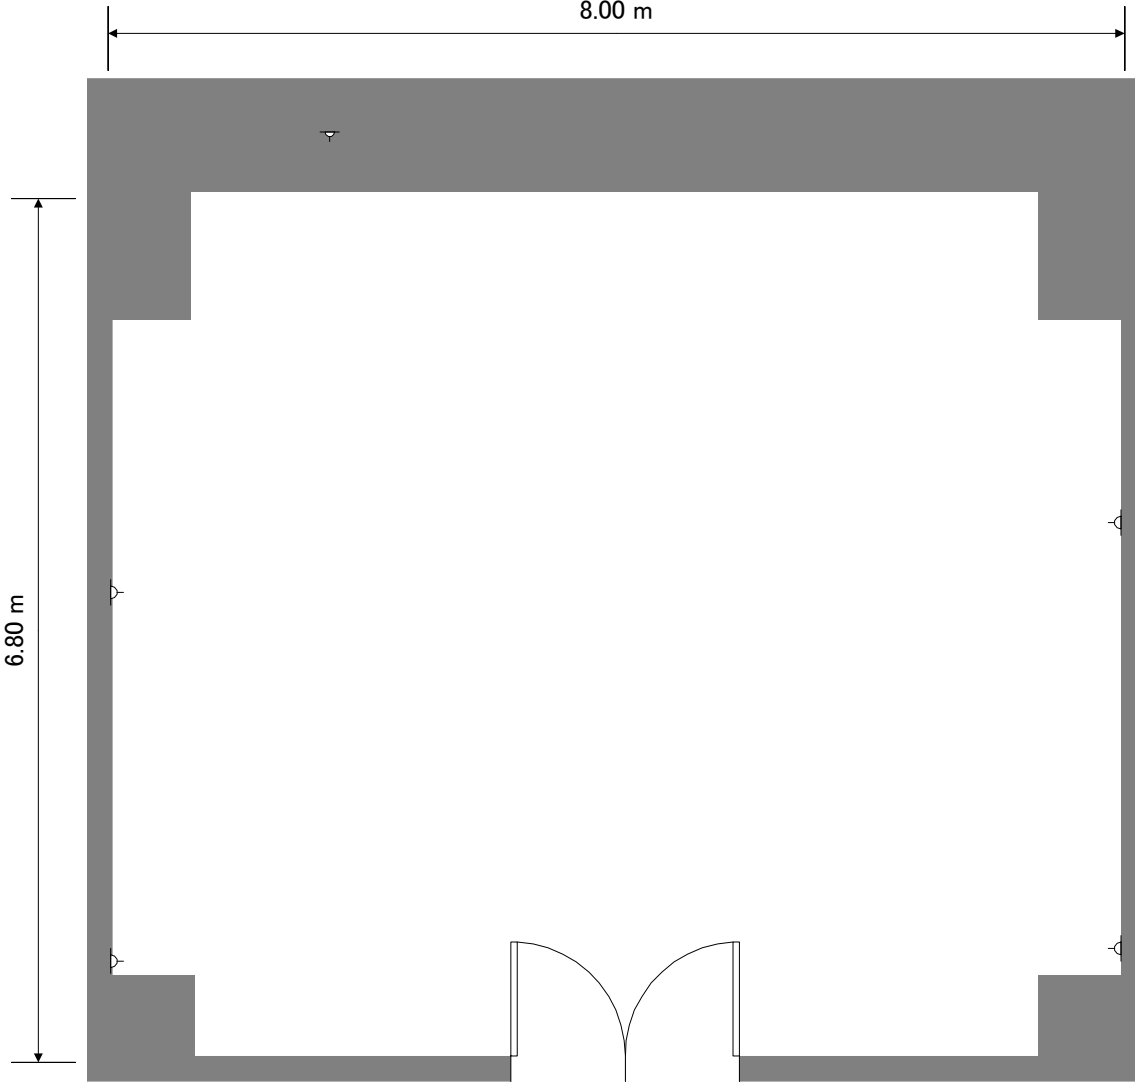

2F 末広

8.00 m

6.80 m

2F 千鳥

6.70 m

7.80 m

3F 楓・桐・橘