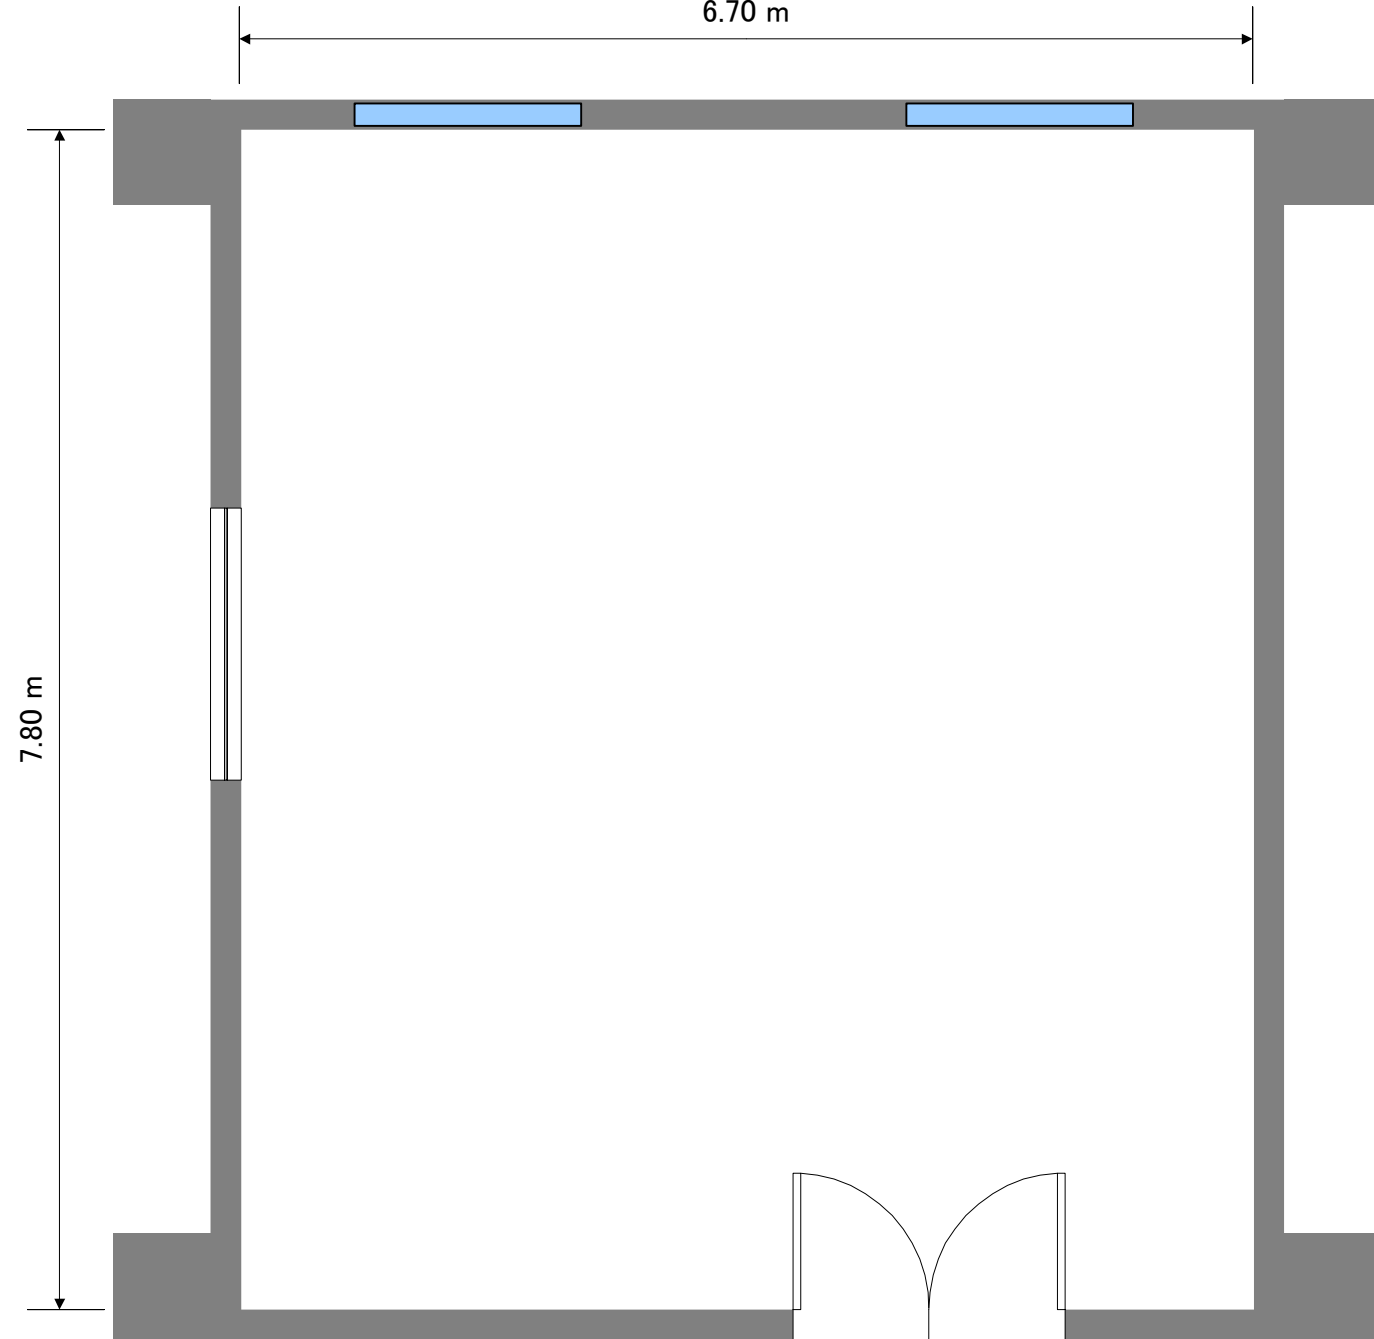

2F 末広

8.00 m

6.80 m

2F 千鳥

6.70 m

7.80 m

3F 楓・桐・橘